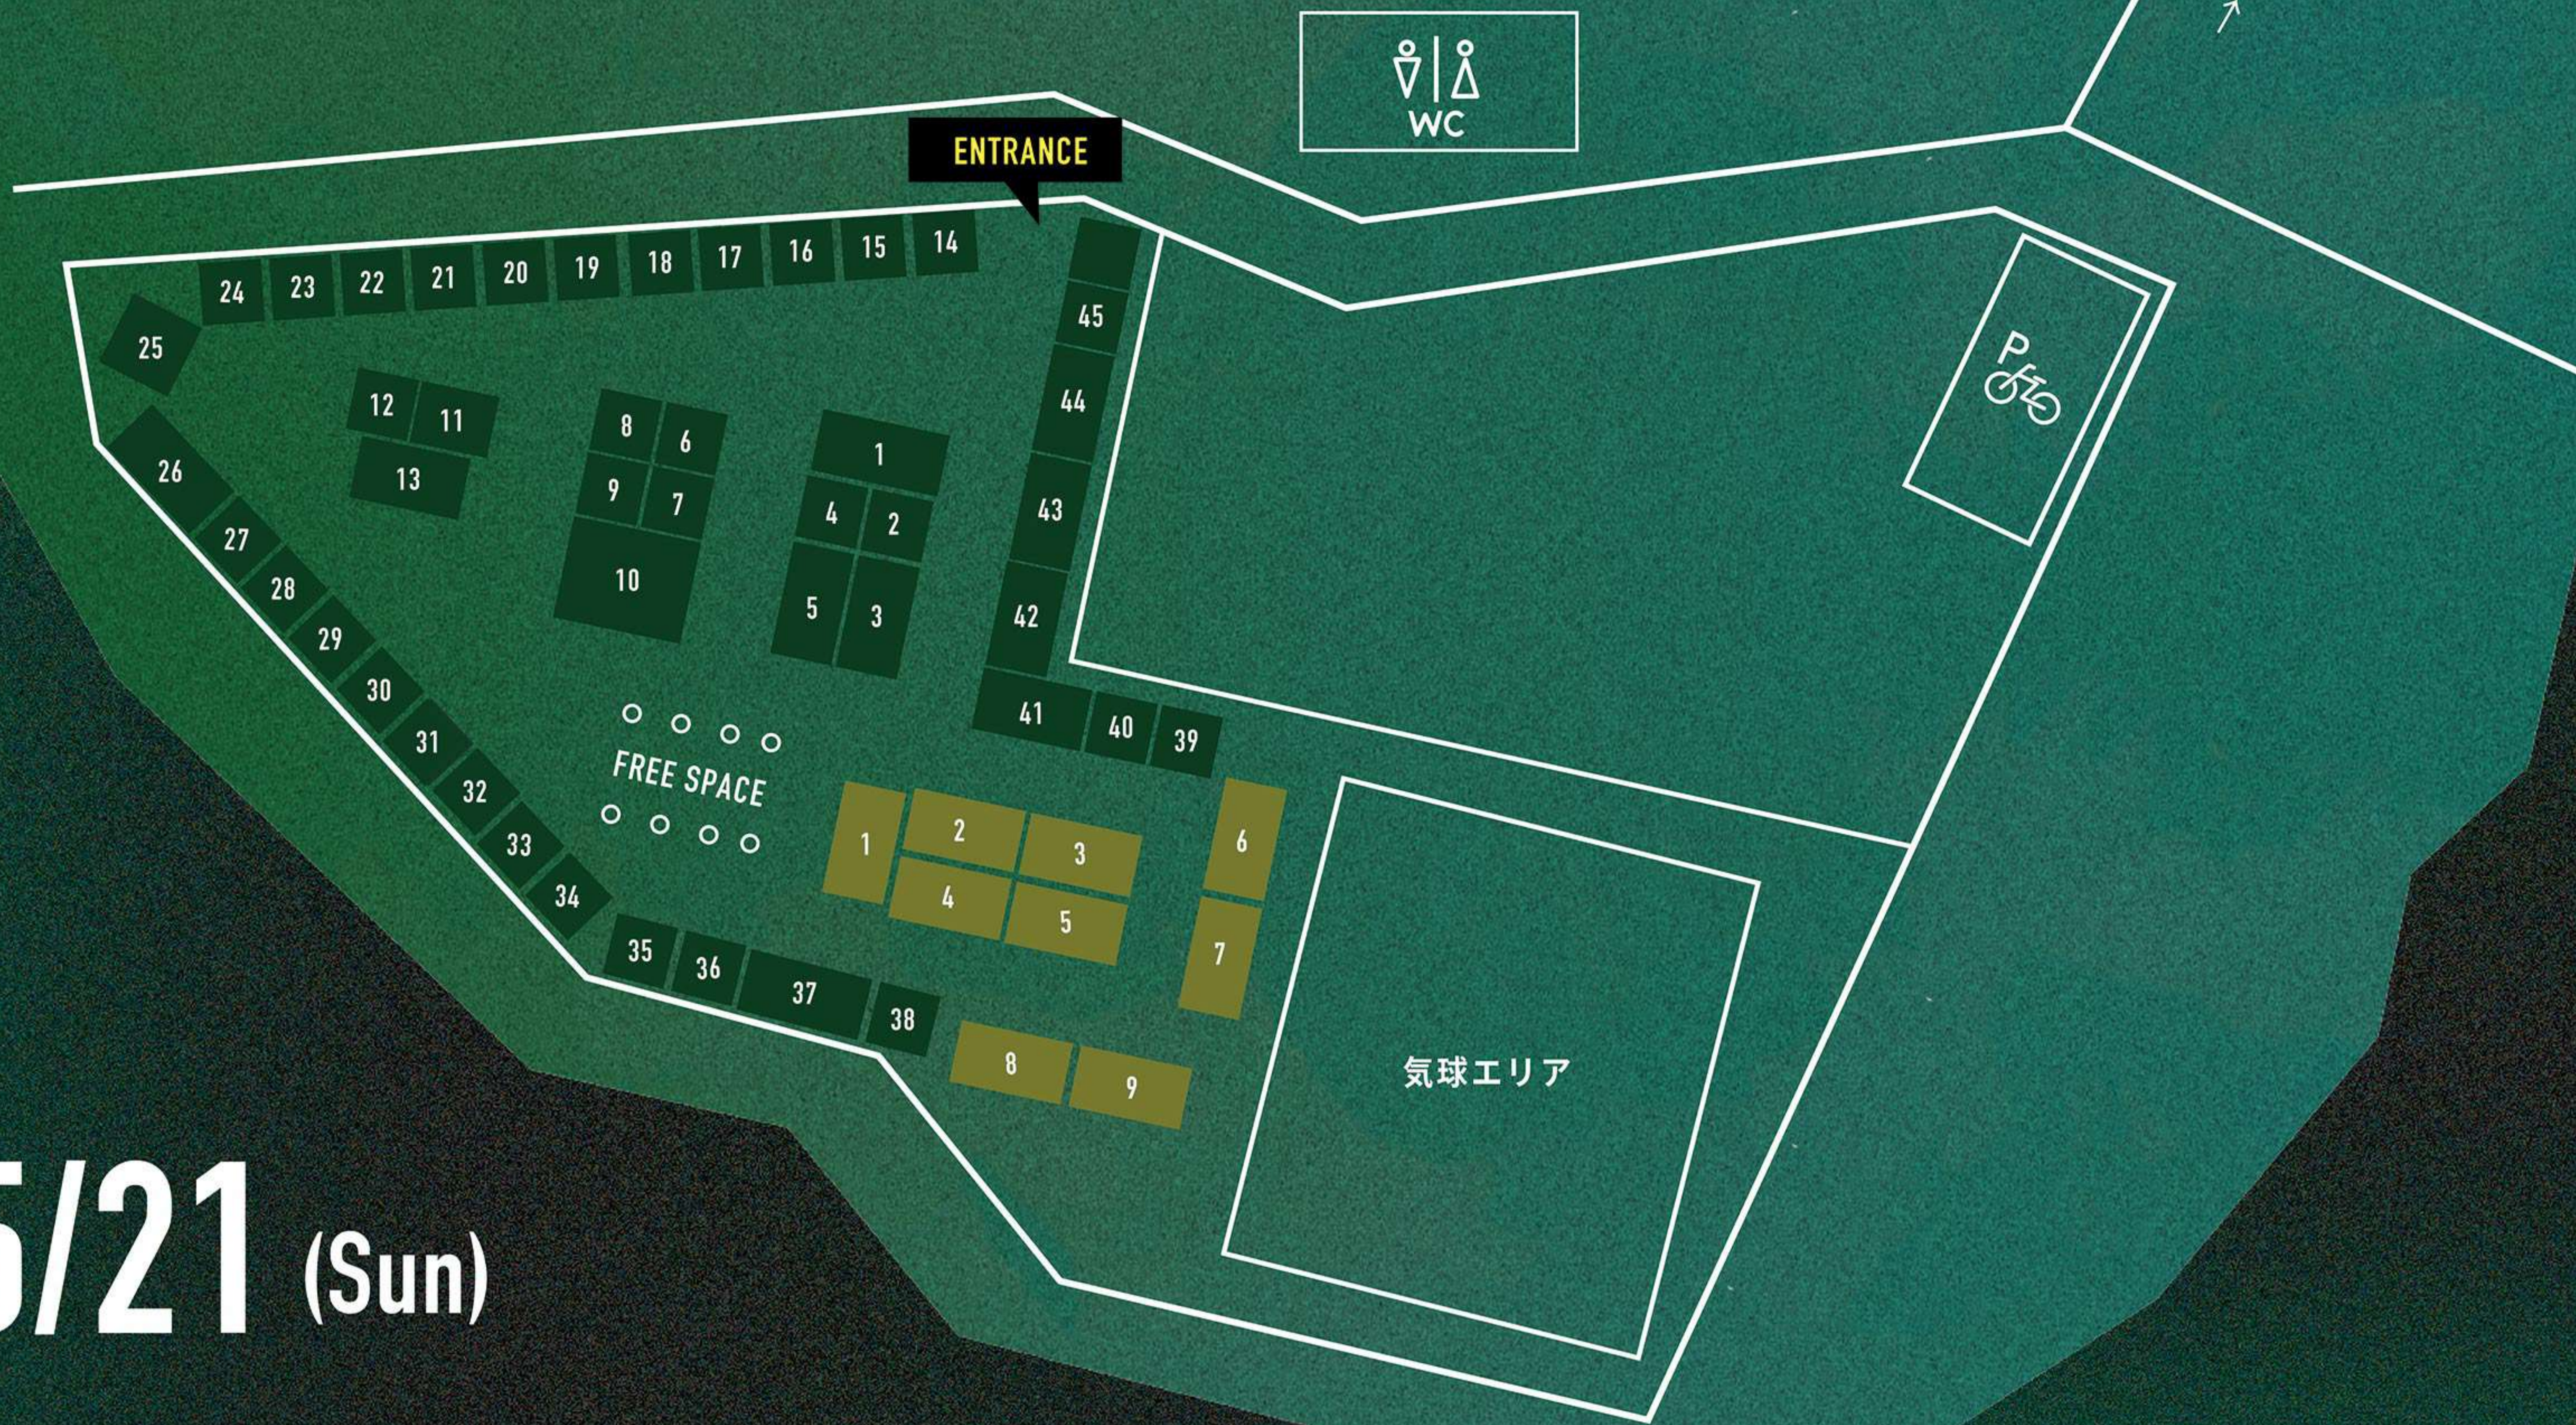

THE FLAPPERLAND DOORS 2023 AREA MAP

→ NAGATORO STATION

ENTRANCE

5/20 (Sat)

BOOTH AREA

1.	Purveyors / HALFTRACKPRODUCTS	24.	tof wood craft	47.	MARUDAI
2.	10 to10	25.	MONORAL	48.	BLACK BRICK
3.	LITEWAY / RovyVon / BUSHMEN Travel Gear / SOIL minimal	26.	FEDECA	49.	YOKA
4.	rig footwear	27.	UJMT.	50.	仁井田本家
5.	halo commodity	28.	OUTLAND	51.	マサムネベーゴウ
6.	NATURAL ANCHORS	29.	The 3rd Eye Chakra	52.	UNFRM OUTDOOR STANDARD
7.	MANABAR	30.	TANNUKI	53.	溶接体験
8.	:kanasagehashi	31.	山の工房 KOYARI	54.	バイクライフサポートシステム
9.	LOOPLE	32.	UNJOE GEAR	55.	長瀬町アウトドア部会 (プチ体験受付)
10.	PAAGOWORKS / MIYAGEN	33.	MOUNTAIN JOHNNY	56.	NAGATORO SELECT BOOTH
11.	CLASS EXPOSITIONS	34.	VIVAHDE		
12.	ripa	35.	OGAWAND		
13.	Ametsuchi / SHAKU HUNTER / yamada packs	36.	subtle voice		
14.	ACTIBASE / soyogi / 山の手ぬぐい	37.	Pre Tents		
15.	asobitogear	38.	NERDY MOUNTAIN WORKS / wayward leathers		
16.	CCP	39.	(un)scene lab		
17.	+++Light sewing machine	40.	Rainadole Works		
18.	TAKIBIYA	41.	YAMATOMO.FUN		
19.	一二の用品店	42.	FRANK&MORRIS		
20.	BRING	43.	OUTDOOR GEAR MANIACS		
21.	PRIRET	44.	slowhike		
22.	SAYAMA works	45.	yochi yochi gear		
23.	WITH RIVER	46.	K' s Factory		

FOOD & DRINK AREA

1. ピューリント
2. SHOPPERS
3. Banyan58
4. ny's
5. Carriage 2nd
6. NOWEAT
7. FARCRY BREWING
8. げんき農場

THE FLAPPERLAND DOORS 2023 AREA MAP

→ NAGATORO STATION

5/21 (Sun)

BOOTH AREA

FOOD & DRINK AREA