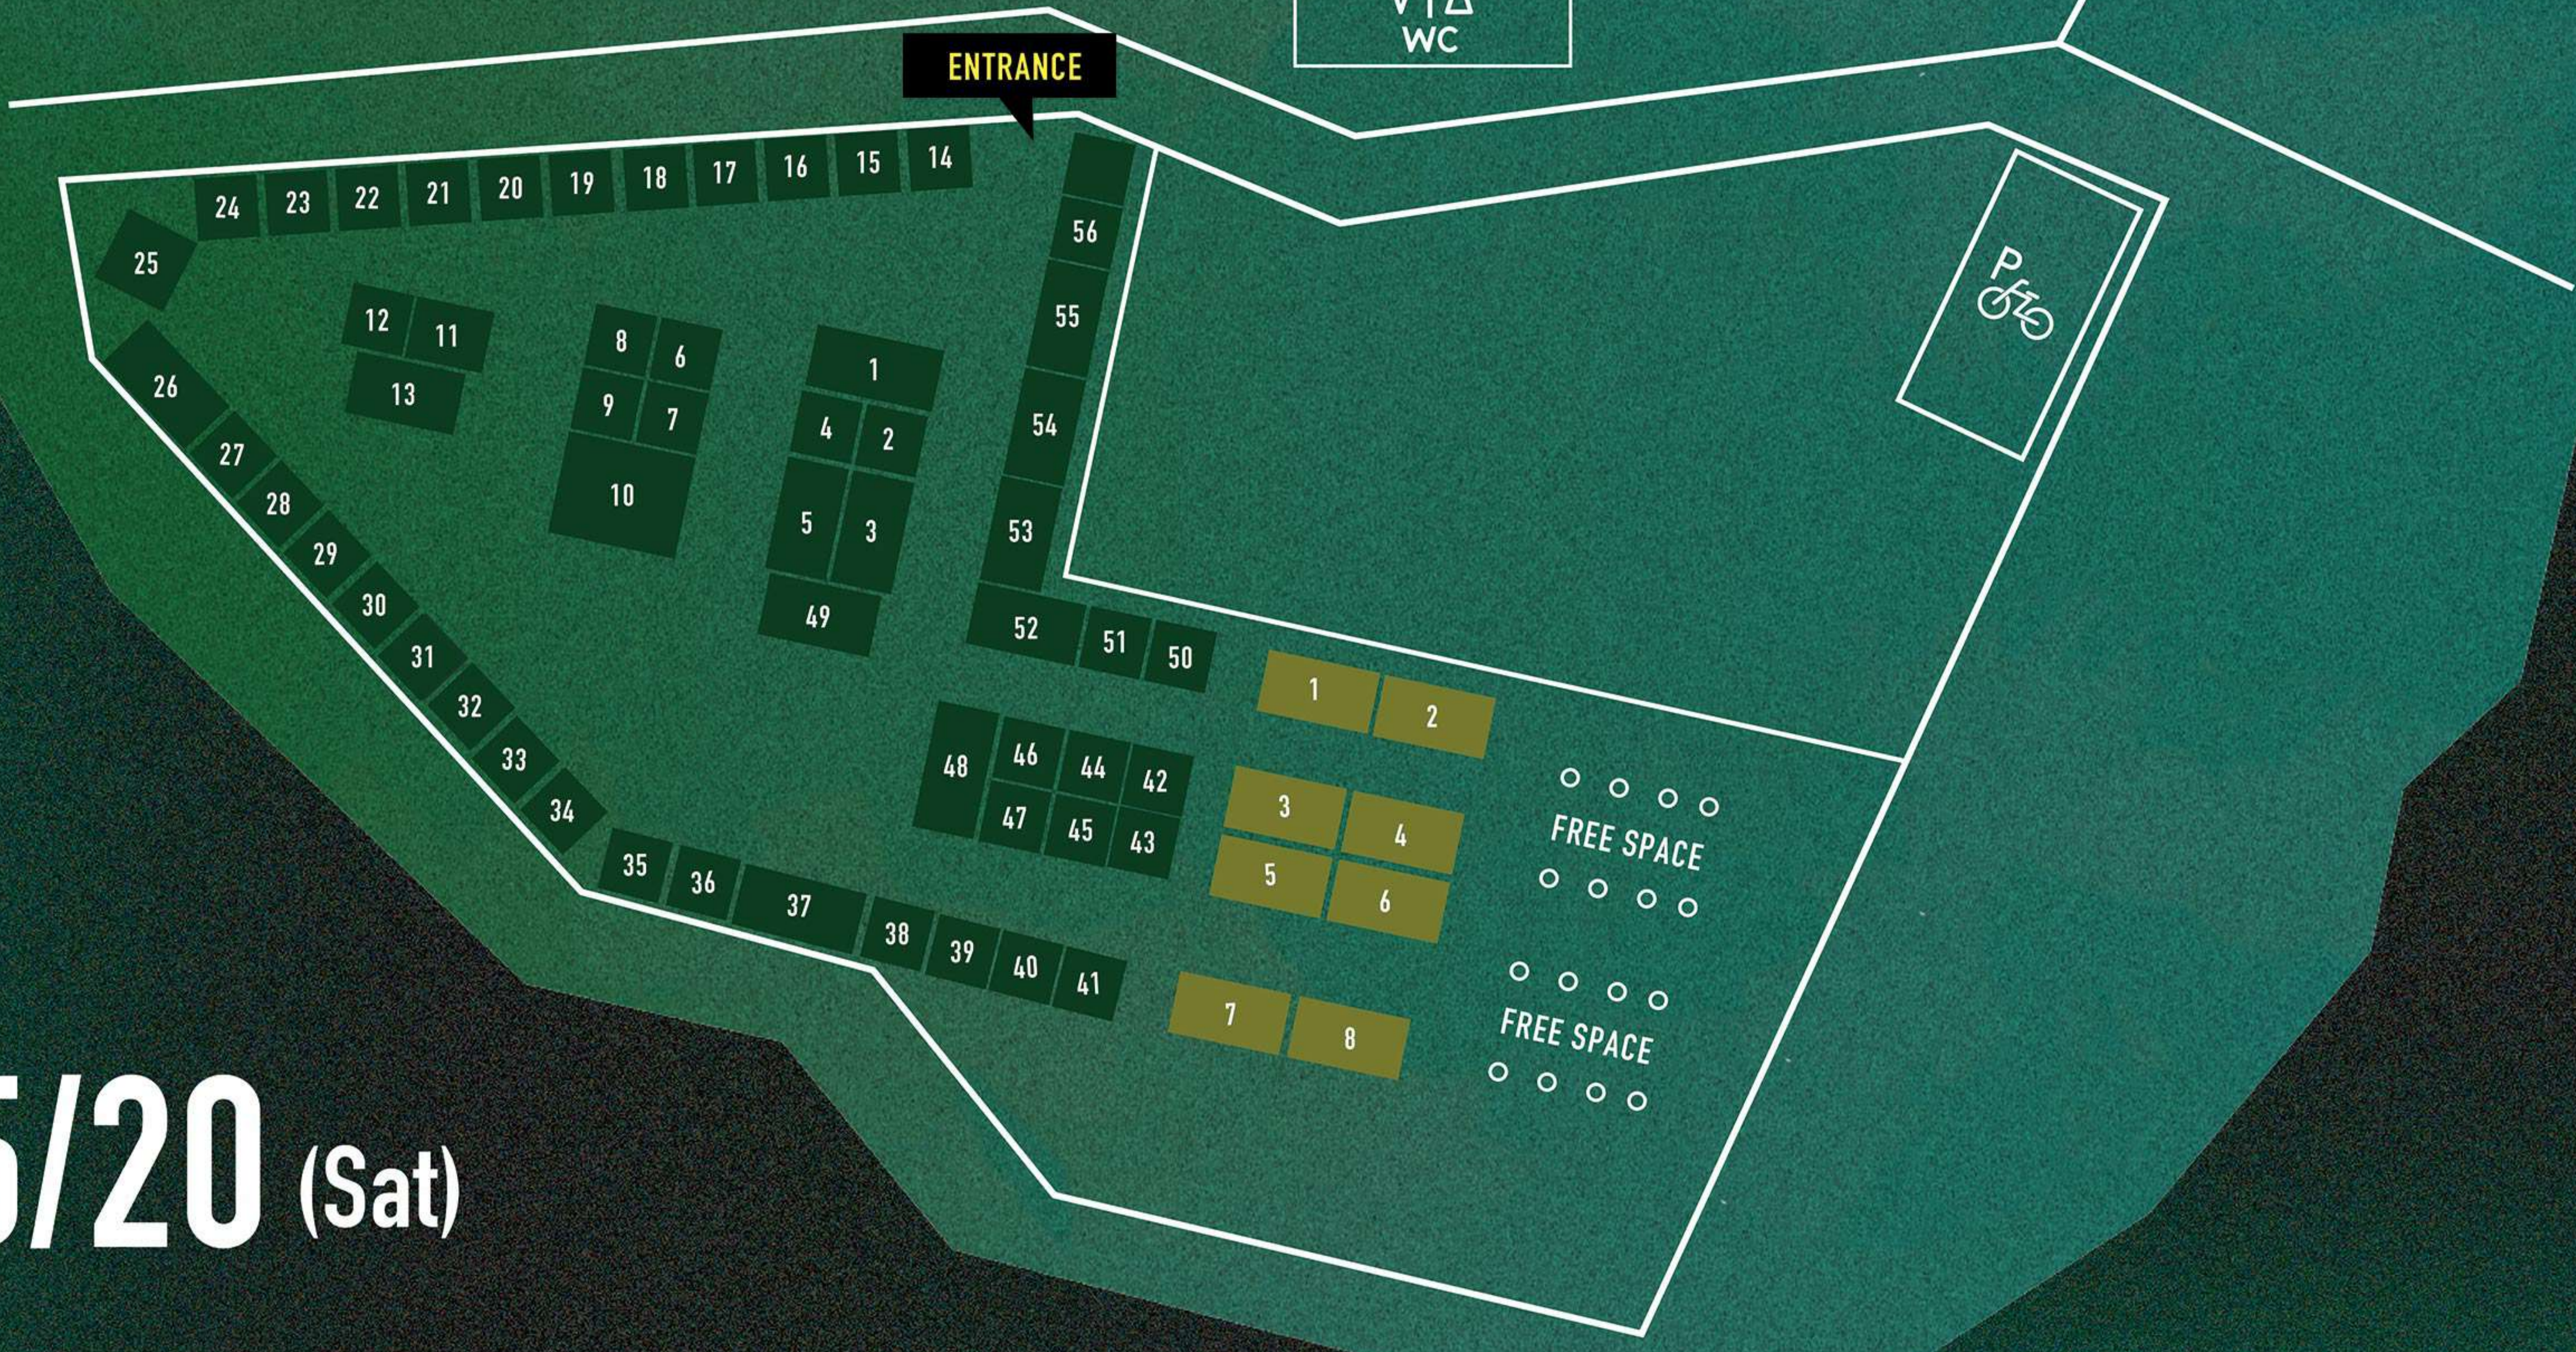

THE FLAPPERLAND DOORS 2023 AREA MAP

→ NAGATORO STATION

ENTRANCE

5/20 (Sat)

BOOTH AREA

1.	Purveyors / HALFTRACKPRODUCTS	24.	tof wood craft	47.	MARUDAI
2.	10 to10	25.	MONORAL	48.	BLACK BRICK
3.	LITEWAY / RovyVon / BUSHMEN Travel Gear / SOIL minimal	26.	FEDECA	49.	YOKA
4.	rig footwear	27.	UJMT.	50.	仁井田本家
5.	halo commodity	28.	OUTLAND	51.	マサムネベーゴウ
6.	NATURAL ANCHORS	29.	The 3rd Eye Chakra	52.	UNFRM OUTDOOR STANDARD
7.	MANABAR	30.	TANNUKI	53.	溶接体験
8.	:kanasagehashi	31.	山の工房 KOYARI	54.	バイクライフサポートシステム
9.	LOOPLE	32.	UNJOE GEAR	55.	長瀬町アウトドア部会 (プチ体験受付)
10.	PAAGOWORKS / MIYAGEN	33.	MOUNTAIN JOHNNY	56.	NAGATORO SELECT BOOTH
11.	CLASS EXPOSITIONS	34.	VIVAHDE		
12.	ripa	35.	OGAWAND		
13.	Ametsuchi / SHAKU HUNTER / yamada packs	36.	subtle voice		
14.	ACTIBASE / soyogi / 山の手ぬぐい	37.	Pre Tents		
15.	asobitogear	38.	NERDY MOUNTAIN WORKS / wayward leathers		
16.	CCP	39.	(un)scene lab		
17.	+++Light sewing machine	40.	Rainadole Works		
18.	TAKIBIYA	41.	YAMATOMO.FUN		
19.	一二の用品店	42.	FRANK&MORRIS		
20.	BRING	43.	OUTDOOR GEAR MANIACS		
21.	PRIRET	44.	slowhike		
22.	SAYAMA works	45.	yochi yochi gear		
23.	WITH RIVER	46.	K' s Factory		

FOOD & DRINK AREA

1. ピューリント
2. SHOPPERS
3. Banyan58
4. ny's
5. Carriage 2nd
6. NOWEAT
7. FARCRY BREWING
8. げんき農場

THE FLAPPERLAND DOORS 2023 AREA MAP

→ NAGATORO STATION

5/21 (Sun)

BOOTH AREA

FOOD & DRINK AREA