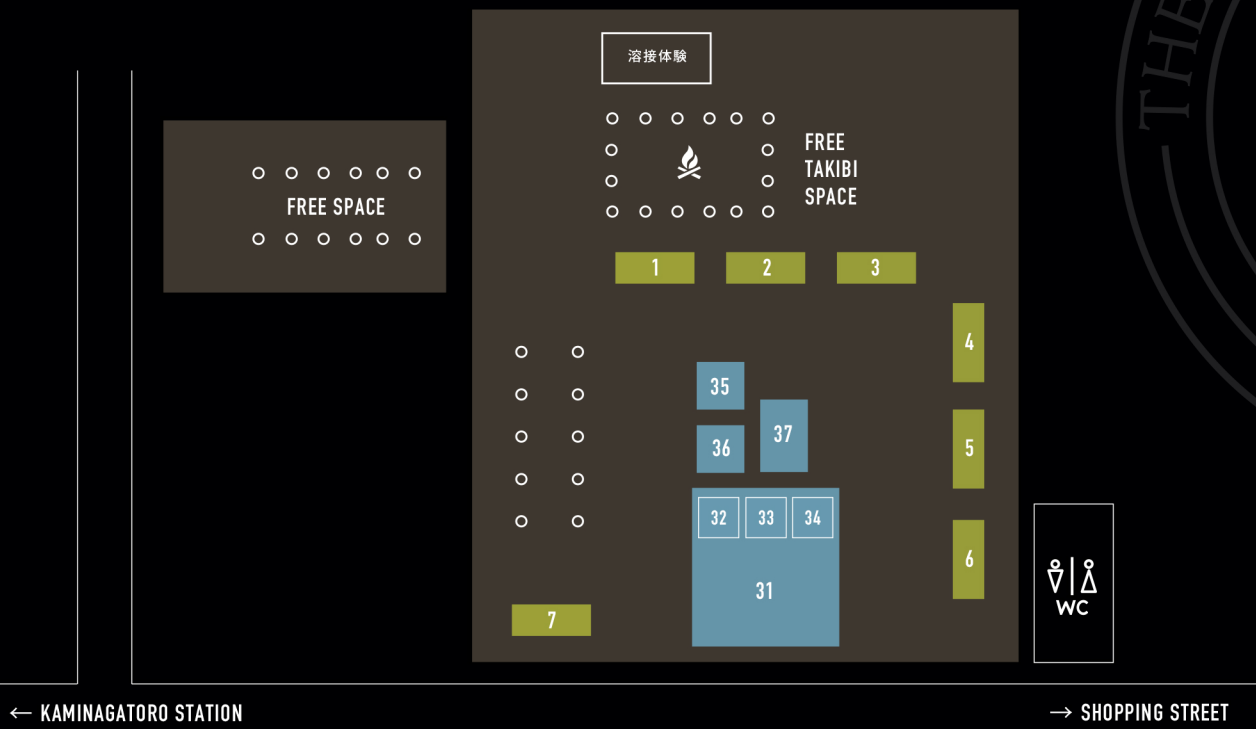

THE FLAPPERLAND DOORS 2022 AREA MAP

← KAMINAGATORO STATION

→ SHOPPING STREET

ARAKAWA RIVER

BOOTH AREA

FOOD & DRINK AREA

1.	BLACK BRICK	20.	halo commodity
2.	BROWN by 2-tacs	21.	yochi yochi gear
3.	MOUNTAIN JOHNNY	22.	OUTDOOR GEAR MANIACS
4.	UNJOE GEAR	23.	asobitogear
5.	Nruc	24.	TORAYA EQUIPMENT
6.	Shelt	25.	(un)scene lab
7.	Great Cossy Mountain	26.	CCP
8.	FRANK&MORRIS	27.	EYL
9.	OGAWAND	28.	BRING
10.	VIVAHDE	29.	PRIRET プライレット
11.	RawLow Mountain Works / Okara	30.	velo spica
12.	Alternative Bicycles	31.	Purveyors
13.	Pre Tents	32.	AlexanderLeeChang/2[Ni] (Purveyorsブース内)
14.	UNFRM OUTDOOR STANDARD	33.	10 to 10 (Purveyorsブース内)
15.	City to Summit	34.	deer whistles (Purveyorsブース内)
16.	st.valley house	35.	似顔絵の kibun
17.	HIGASHI ALPS	36.	PETERPAN CAMPERS
18.	ACTIBASE	37.	YOKA
19.	OUTLAND		

CAUTION!! - 注意事項 -

来場者の皆さまへお願い

<感染症対策関連のお願い>

- ・受付で検温を行った方にリストバンドを交付します。リストバンド未着用の方は会場内に入ることができません。
- ・受付時に氏名と連絡先の記入をお願いいたします。
- ・人数により一時入場を制限することがあります。
- ・ブース内は接触を避け、順番を待つようにご協力お願いいたします。
- ・食べ歩きはせず、飲食はフリースペースでお願いいたします。
- ・飲食時以外は必ずマスクを着用してください。