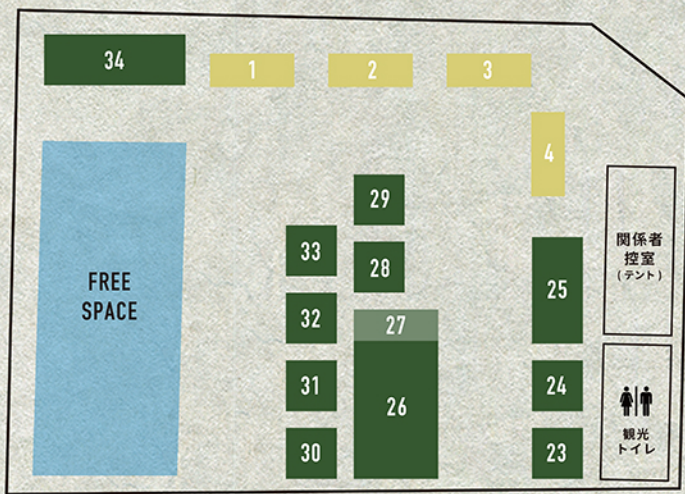

THE FLAPPERLAND DOORS AREA MAP

FLD FASHION SHOW
THE FLAPPERLAND DOORS アウトドアファッションショー

#fld_show

GOING ON NOW!

OPEN 10:30
CLOSE 16:30

MAP DOWNLOAD

アウトドア
プチ体験
受付所

長瀬駅・商店街