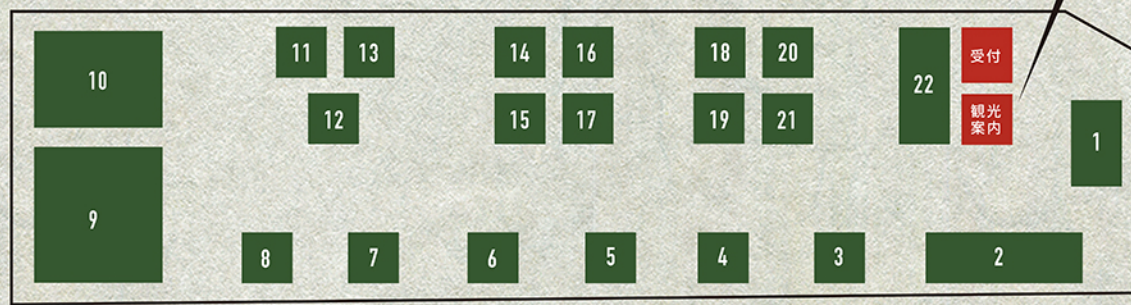

上長瀬駅方面

ARAKAWA RIVER

BOOTH AREA

FOOD & DRINK AREA

1. TAKIBIYA	18. PRIRET | プライレット
2. BRING | 日本環境設計	19. Great Cossy Mountain
3. UNJOE MOUNTAIN GEAR	20. asobitogear
4. MOUNTAIN JOHNNY	21. EYL
5. Nruc	22. Pre Tents
6. OGAWAND	23. ACTIBASE
7. VIVAHDE	24. FRANK&MORRIS
8. picogrill | ピコグリル	25. halo commodity
9. Wilderness Village 四万十塾 カヌーカフェ	26. Purveyors
10. OUTDOOR GEAR MANIACS	27. rig FOOTWEAR (Purveyorsブース内)
11. Sonic-Crafty	28. WERDENWORKS
12. 山本光学株式会社	29. 似顔絵の kibun
13. OWL	30. EAGLE Products
14. Alternative Bicycles	31. AlexanderLeeChang
15. TORAYA EQUIPMENT	32. HALFTRACK PRODUCTS
16. STATICBLOOM	33. grn outdoor
17. CCP	34. アウトドアセンター長瀬

CAUTION!! - 注意事項 -

来場者の皆さまへのお願い

<感染症対策関連のお願い>

- ・受付で検温を行った方にリストバンドを交付します。リストバンド未着用の方は会場内に入ることができません。
- ・受付時に氏名と連絡先の記入をお願いいたします。
- ・人数により一時入場を制限することがあります。
- ・ブース内は接触を避け、順番を待つようにご協力お願いいたします。
- ・食べ歩きはせず、飲食はフリースペースでお願いいたします。
- ・飲食時以外は必ずマスクを着用してください。

<その他のお願い>

- ・荷物のお預かりは行いません。
- ・近隣に民家がありますので、ご配慮をお願いします。
- ・付近を車が通ることがありますので、道路を広がって歩かないでください。
- ・会場付近まで車を乗り入れないでください。
- ・会場内に喫煙所はございません。
- ・環境美化にご協力お願いします。